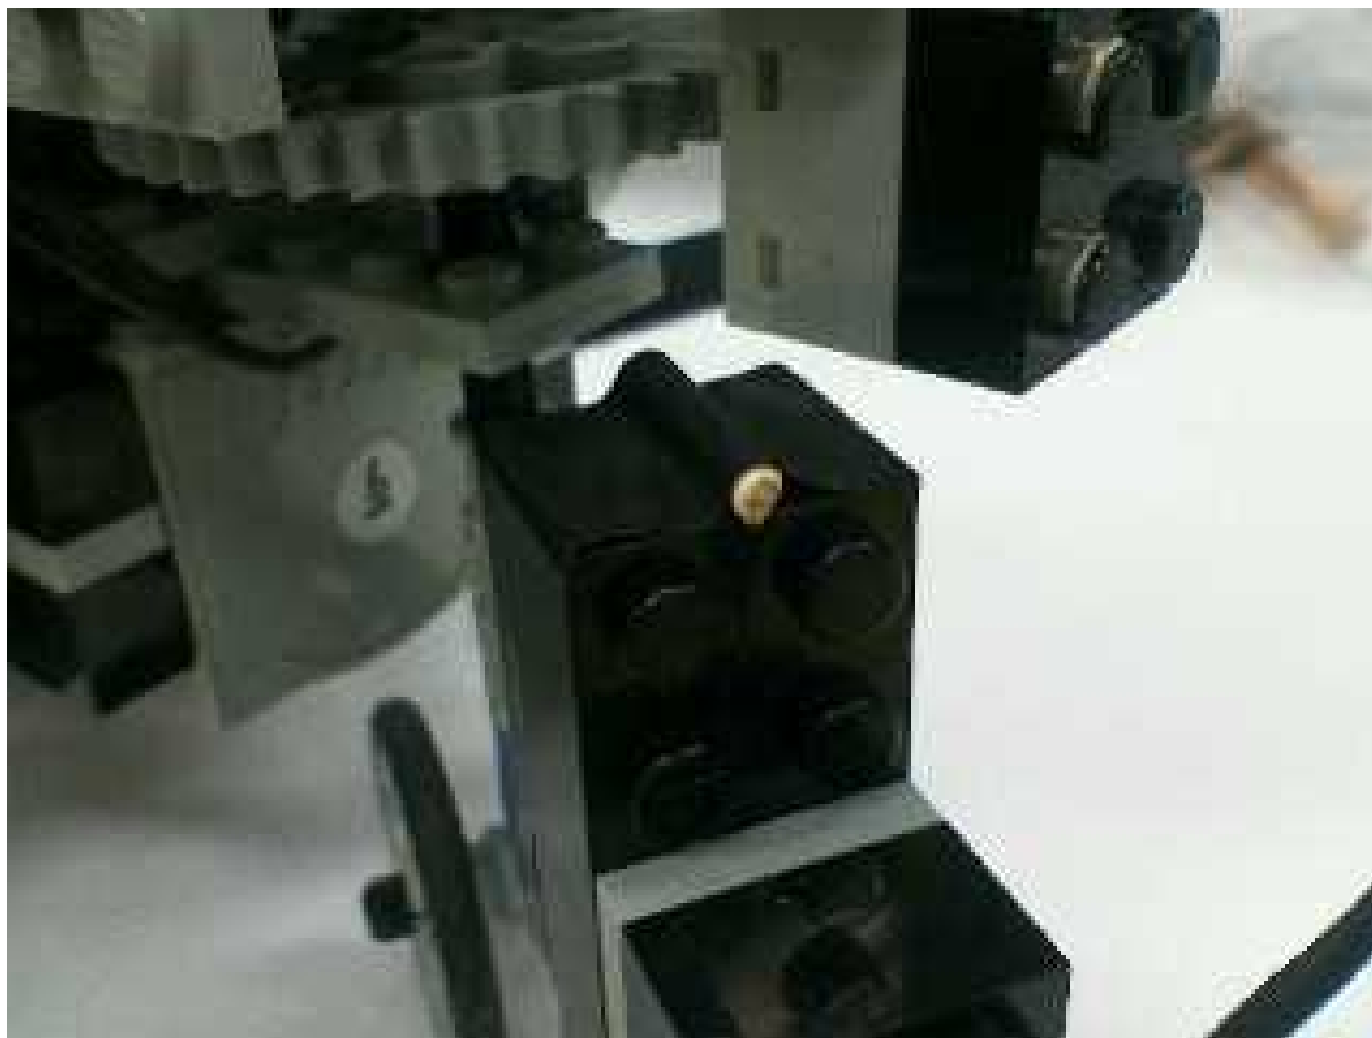

ETロボコン2007  
タッチセンサー部改良  
認定一覽

2007年6月9日

ETロボコン2007 本部技術委員会

- つまようじ式
- LEGO式
- Wつまようじ式
- ボール紙式
- LEGO式(なんだいや版)
- パテ盛り式
- 三角棒式
- LEGO丸帽子式
- 消しゴム式

# つまようじ式

# つまようじ式(バリエーション)

つまようじは複数本でも可、走行体からははみ出さないこと